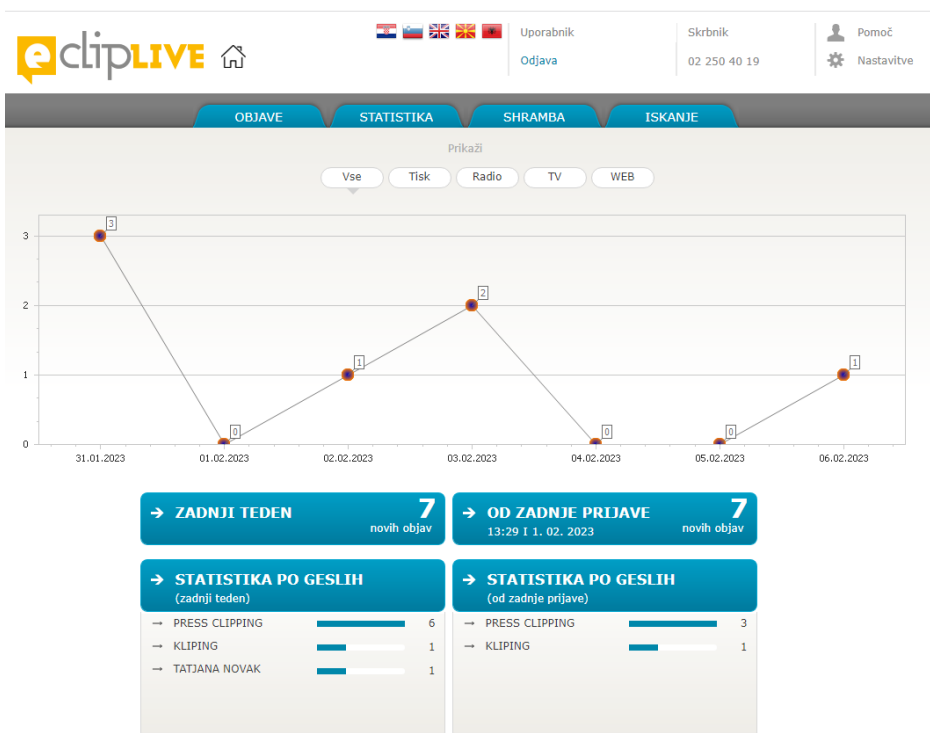

# Napredna platforma eClipLIVE

Razumevanje medijskega dogajanja pomeni poznavanje in analiziranje aktualnih novic, dogodkov, tem in trendov v različnih medijih. To lahko pomaga podjetjem, da se prilagodijo na spreminjajočo se medijsko klimo in spremljajo, kako se sami pojavljajo v javnosti in učinkovito upravljajo svojo medijsko sliko.

 **DOSTOP DO BAZE VEČ DRŽAV**

Možnost pregledovanja objav različnih držav, ki jih imamo vključene v spremljanje.

 **OBJAVE V REALNEM ČASU**

Objave so po obdelavi na platformi razporejene in posodobljene v realnem času.